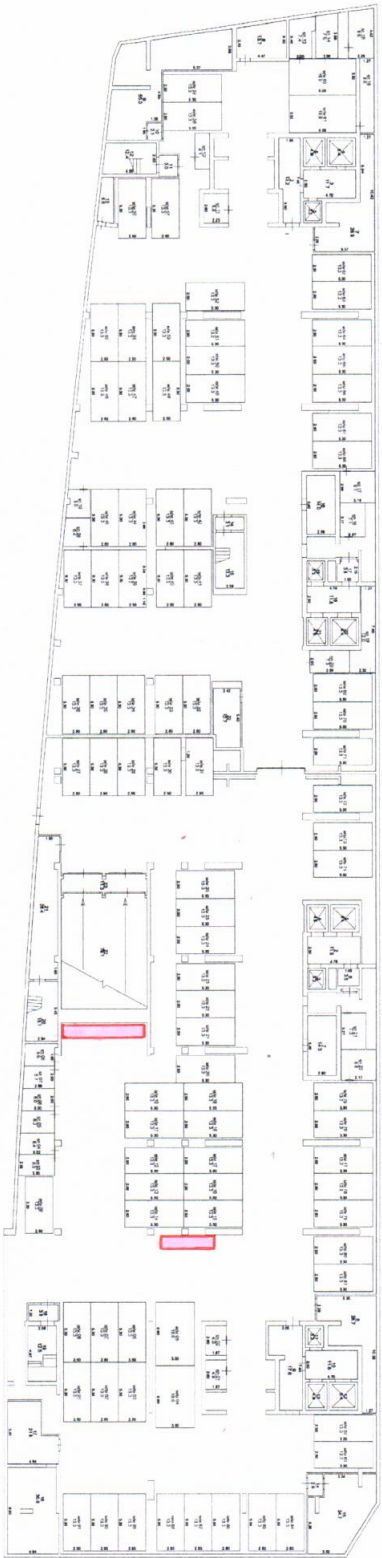

Схема размещения делопечатной  
машинки в  
м.д. № 1, Невельского д. 20, 2-й этаж

Область с ограниченной ответственностью  
«Электроинженерное бюро «Электроника»  
Лист 1  
Исполнительные работы  
М 1/200  
Дата исполнения: 10.08.2019  
10.08.2019 г. Инженер: Давыдов Е.А.  
Давыдов Е.А.